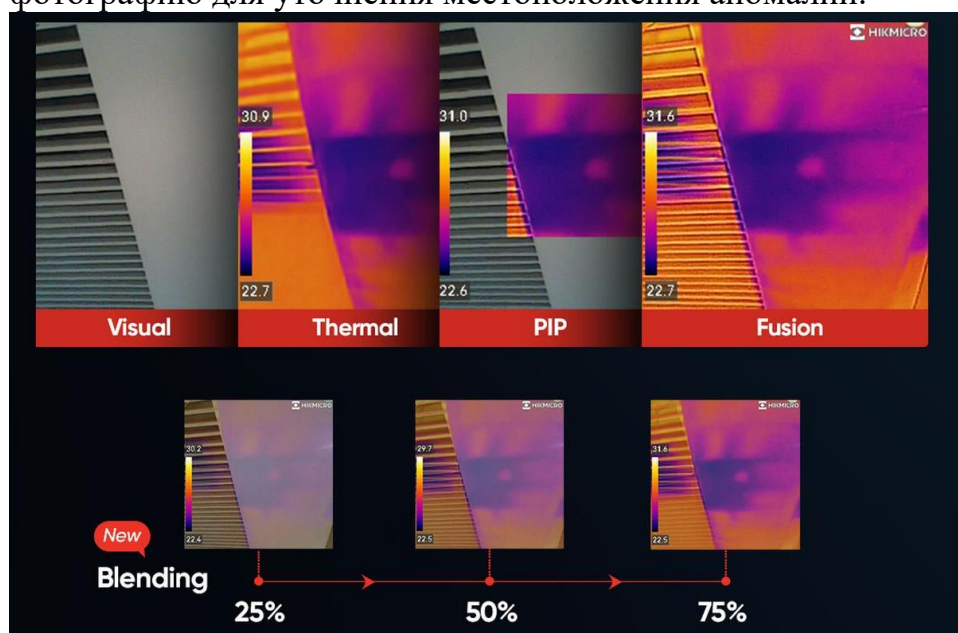

# Портативный тепловизор PocketE

**Повышенная четкость теплового изображения с технологией SuperIR** — Благодаря технологии улучшения изображения HiKMICRO SuperIR тепловые изображения масштабируются с исходного разрешения 96 x 96 (9 216 пикселей) до 240 x 240 (57 600 пикселей) при просмотре в реальном времени с частотой 25 Гц и при захвате фотографий.

**Двухкамерный тепловизор** — Встроенная ИК-камера и визуальная камера позволяют переключаться между пятью режимами изображения (Тепловой, Визуальный, PIP, Слияние и Наложение). Режим «Слияние» (Fusion) объединяет ключевые детали с 0.3 Мп визуальной камеры с ИК-изображением, добавляя дополнительные детали и четкость. Режим «Наложение» (Blending) смешивает частично прозрачные инфракрасное и визуальное изображения в единый вид и позволяет регулировать прозрачность. Режим «PIP» (Картинка в картинке) накладывает фиксированный участок теплового изображения на цифровую фотографию для уточнения местоположения аномалий.