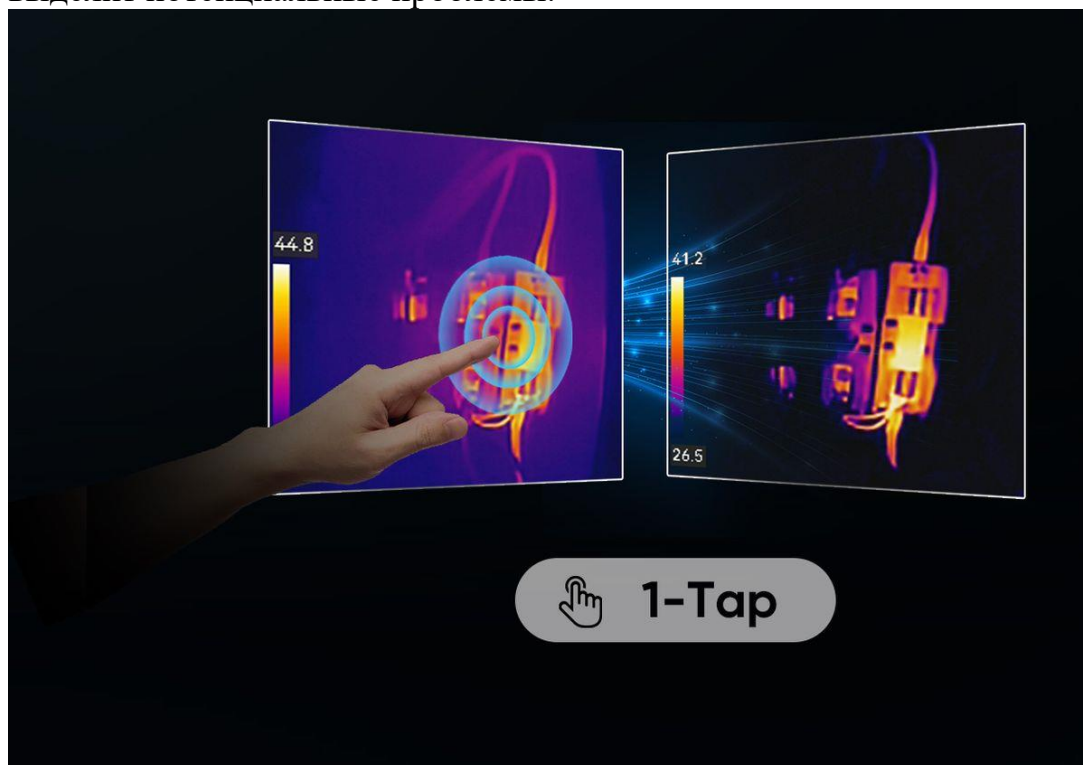

Сохранение ИК- и визуального изображения в одно касание — Одновременное сохранение визуального и теплового изображений одним нажатием обеспечивает эффективный рабочий процесс и быстрое создание отчетов по инспекции.