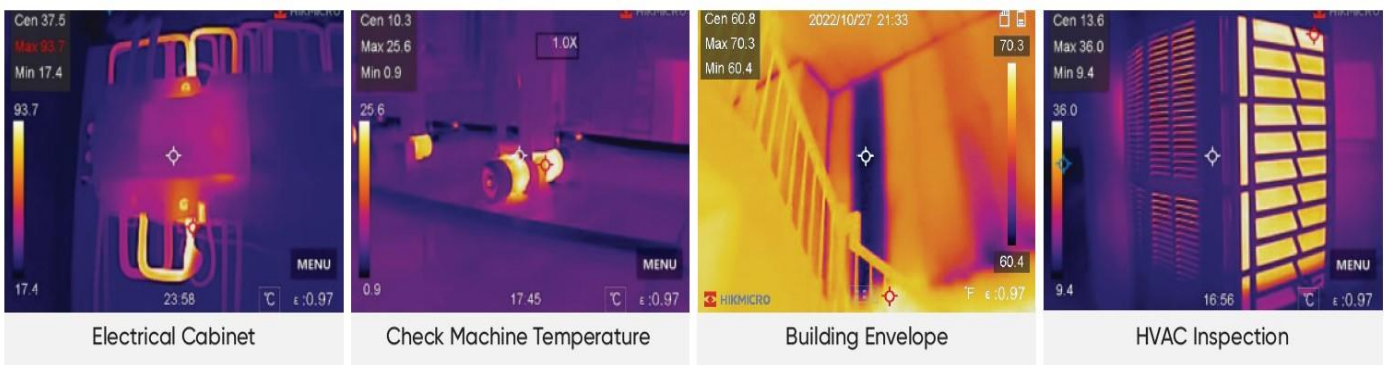

Области применения

- Электрический шкаф
- Проверка температуры машины
- Оболочка здания
- Проверка системы отопления, вентиляции и кондиционирования воздуха