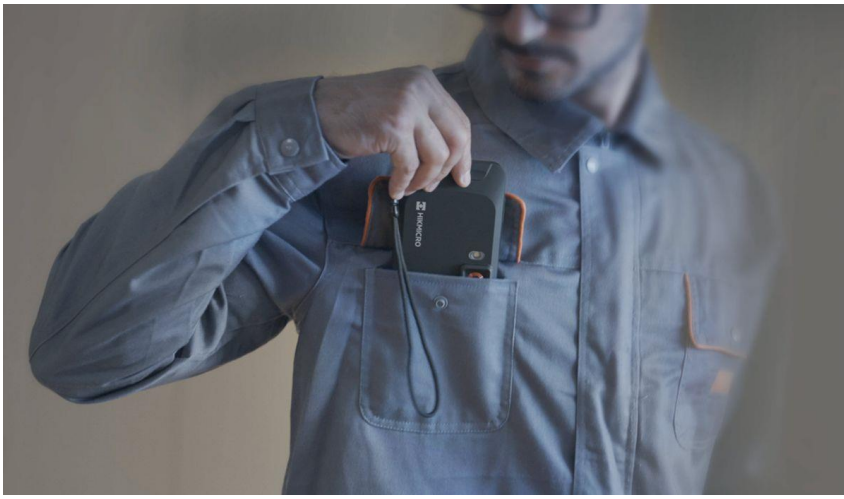

Беспроводное подключение — Транслируйте экран и загружайте изображения с устройства на смартфон или планшет по Wi-Fi с помощью приложения NIKMICRO Viewer.