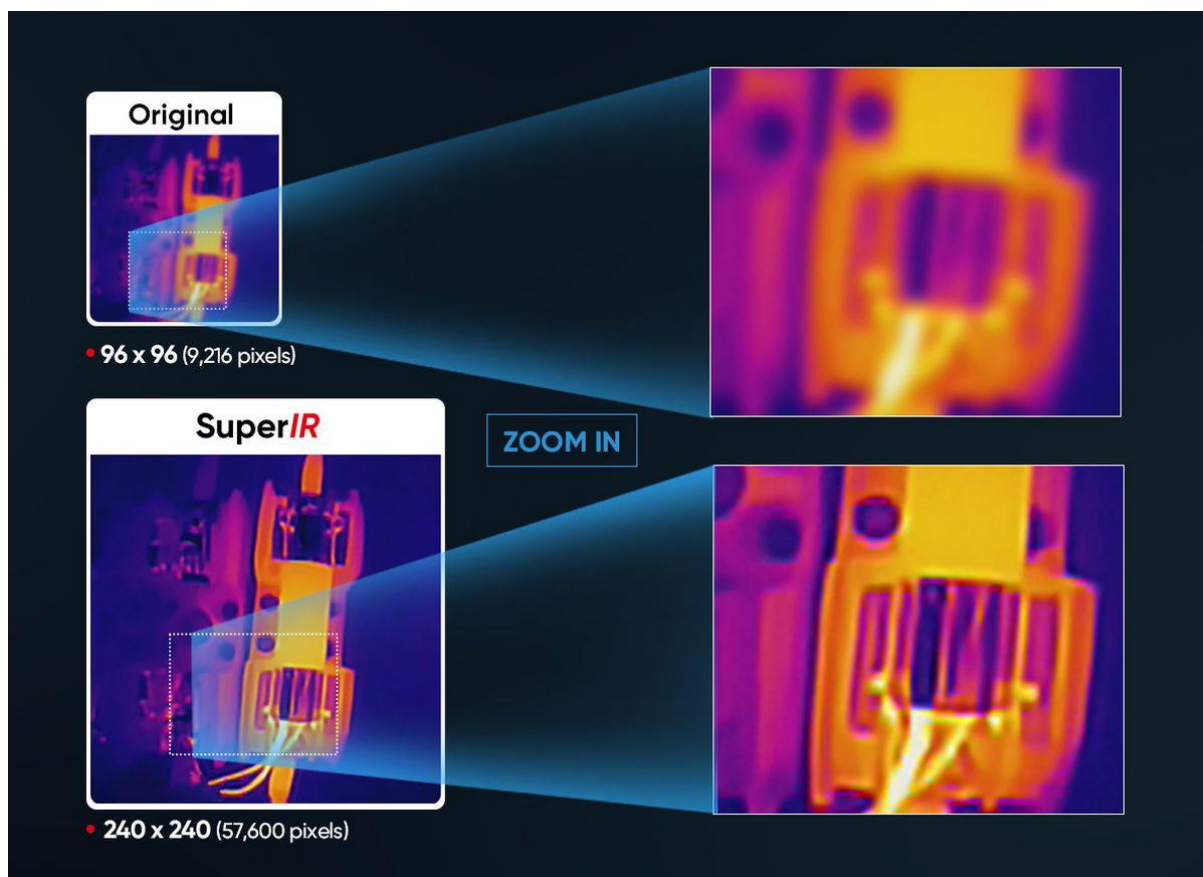

Настройка уровня и диапазона (Level/Span) в одно касание — Просто коснитесь интересующей области на экране, и она мгновенно увеличит контраст изображения и выделит потенциальные проблемы.