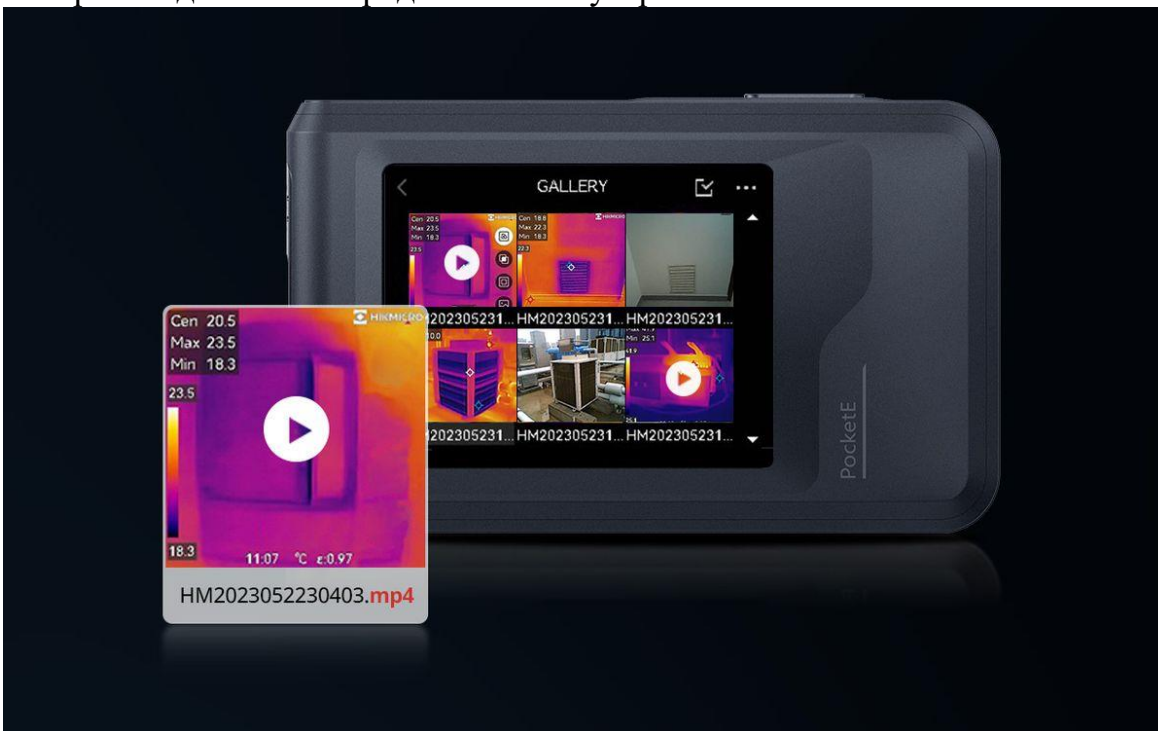

Запись непосредственно на камеру — Встроенная флеш-память eMMC объемом 4 ГБ может хранить приблизительно 30 000 стандартных тепловых/визуальных изображений или 20 часов видео в формате MP4. Кроме того, она позволяет осуществлять запись и воспроизведение непосредственно на устройстве.