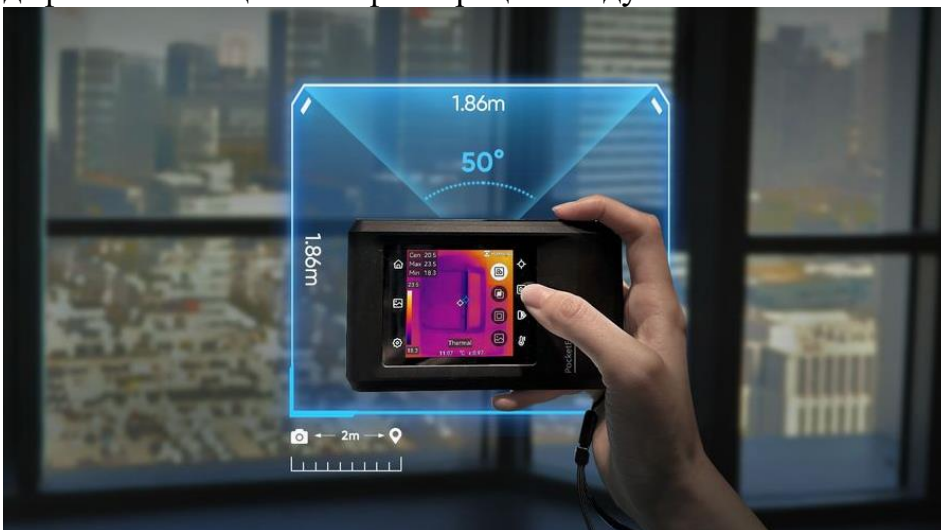

**Портативный карманный размер с сенсорным экраном** — Легко переносить и удерживать. Идеально помещается в карманы и любые ящики для инструментов. Просматривайте детали ваших изображений на большом, интуитивно понятном 3.5-дюймовом ЖК-сенсорном экране.

**Объектив с углом обзора 50°** — Быстро сканируйте большие площади с помощью объектива с широким углом обзора 50° для обнаружения таких проблем, как протечки воды, дефекты изоляции и инфильтрация воздуха.