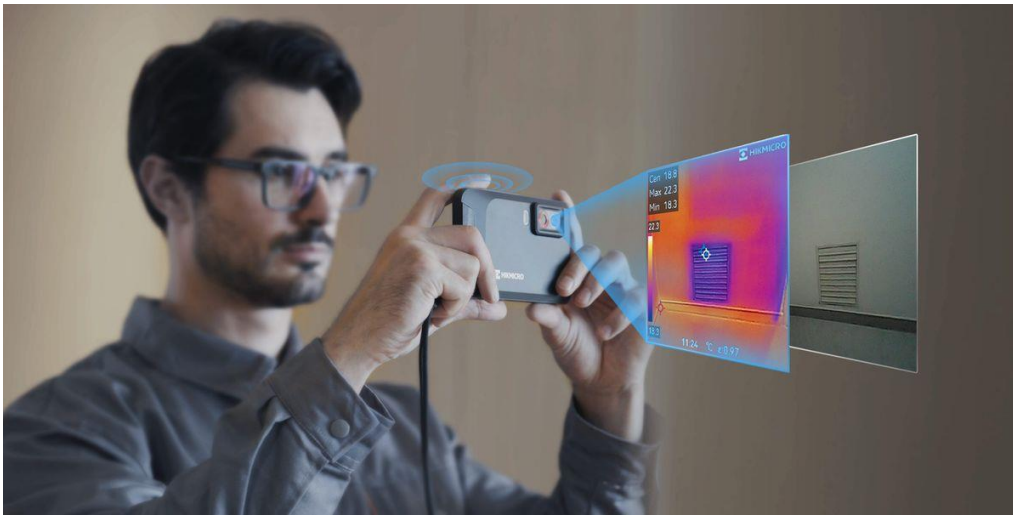

**Беспроводное подключение** — Транслируйте экран и загружайте изображения с устройства на смартфон или планшет по Wi-Fi с помощью приложения NIKMICRO Viewer.

**Продуманные функции для эффективной работы**

**Объектив с углом обзора 50°** — Быстро сканируйте большие площади с помощью объектива с широким углом обзора 50° для обнаружения таких проблем, как протечки воды, дефекты изоляции и инфильтрация воздуха.

**Настройка уровня и диапазона (Level/Span) в одно касание** — Просто коснитесь интересующей области на экране, и она мгновенно увеличит контраст изображения и выделит потенциальные проблемы.

**Сохранение ИК- и визуального изображения в одно касание** — Одновременное сохранение визуального и теплового изображений одним нажатием обеспечивает эффективный рабочий процесс и быстрое создание отчетов по инспекции.