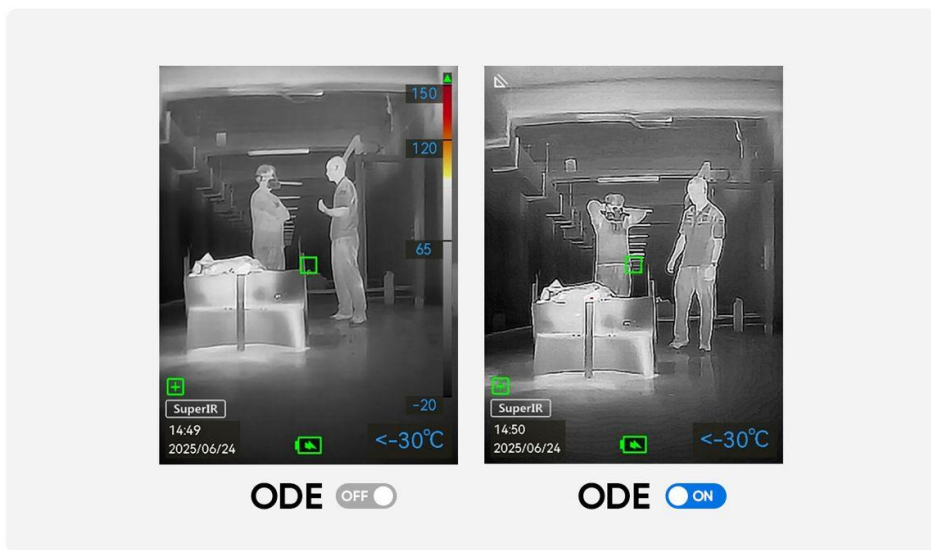

Автоматическая AGC (Automatic Gain Control) — AGC от НИКМІСRO динамически регулирует усиление для каждого пикселя на основе температурного распределения в сцене. На тепловых изображениях фоновые области с небольшими перепадами температур часто выглядят плоскими. Автоматическая AGC расширяет контраст в этих областях, делая видимыми тонкие детали.

Улучшение контура определенных целей с помощью ODE (Outline Detail Enhancement) — Псевдоцветные тепловые наложения основаны на температурном отображении, которое скрывает визуальные детали в горячих областях. ODE повышает четкость без изменения тепловых данных. При включении этой функции на НИКМІСRO FP21 контур цели становится четче, но шум на изображении соответственно возрастает.