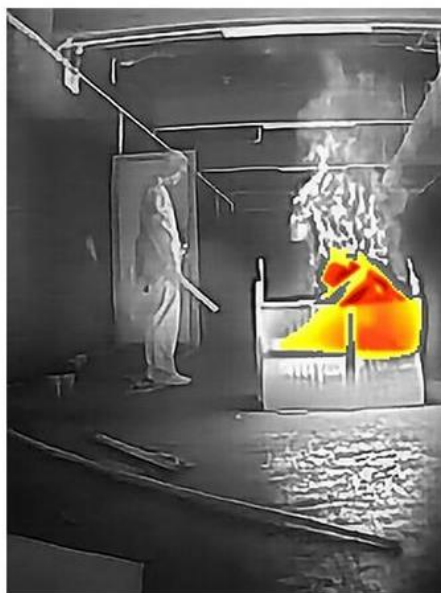

SuperIR ON ☒

Высокая четкость в карманном форм-факторе: 3,2-дюймовый ЖК-экран и карманный дизайн — Большинство портативных тепловизоров жертвуют качеством дисплея. Серия FP обеспечивает удобочитаемость с большого экрана и подлинное удобство карманного размера — идеально для полевых команд, нуждающихся в быстром развертывании.