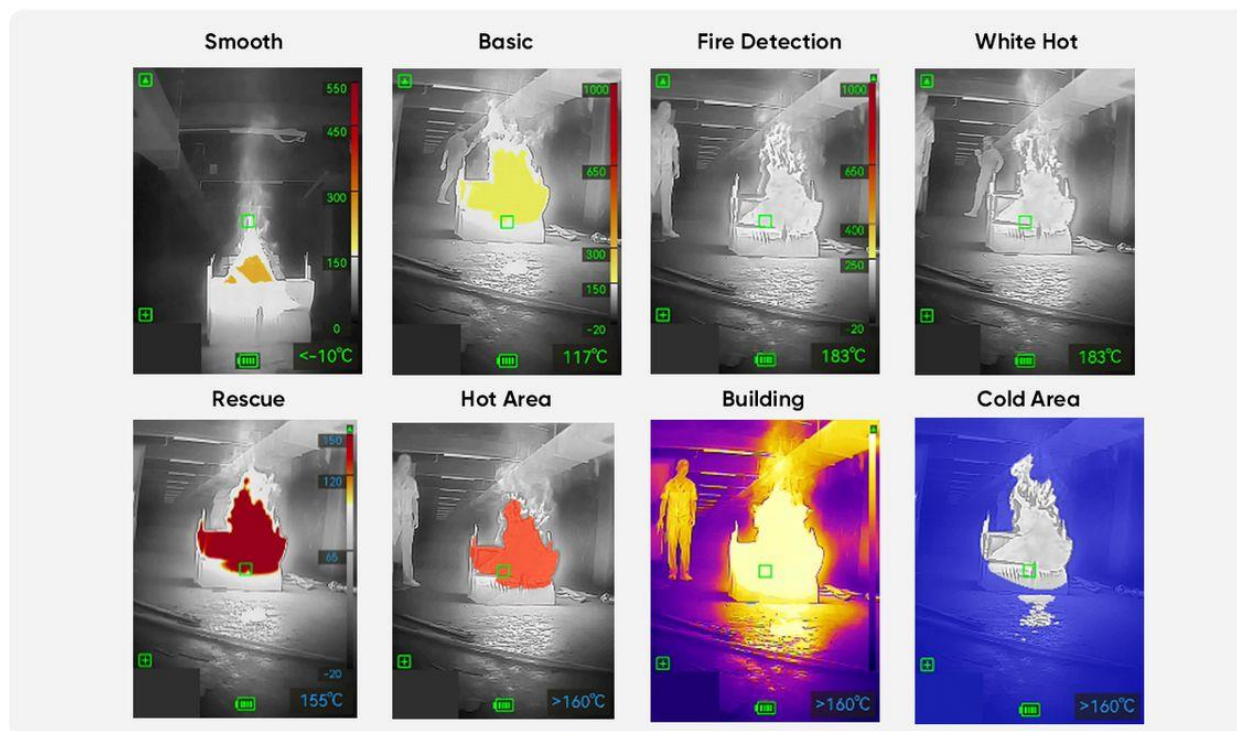

8 цветовых палитр

Технические характеристики НIKMICRO FP21

Инфракрасное изображение

Разрешение ИК	256x192 (49 152 пикселя)
SuperIR	640x480 (307 200 пикселей)
NETD	<math>< 30 \text{ мК } (@ 25^{\circ}\text{C}, F\#=1.0)</math>
Частота кадров	25 Гц
Размер пикселя детектора	12 мкм
Спектральный диапазон	от 7,5 до 14 мкм
Фокусное расстояние	3,6 мм
Диафрагменное число	F1.0
Поле обзора(FOV)	37,2° x 50,0°
Мгновенное поле зрения (IFOV)	3,33 мрад
Мин. дистанция фокусировки	0,3 м
Режим фокусировки	Фиксированный фокус
SuperIR	Да, для захваченных изображений и в режиме реального времени

Дисплей и отображение

Дисплей	Разрешение 640 x 480, 3,2" ЖК-экран
Цифровой зум	1x, 2x, 4x
Цветовые палитры	Базовая, Сглаженная, Белое свечение, Черное свечение, Обнаружение пожара, Спасение, Горячая зона, Холодная зона, Здание
Режимы изображения	Тепловизионный

Измерения и анализ

Диапазон температур объекта	-20°C до 150°C; 0°C до 550°C
Измерительные инструменты	Центральная точка, Самая горячая точка, Самая холодная точка

Хранение данных и коммуникации

Носитель данных	Встроенная флеш-память 4 ГБ