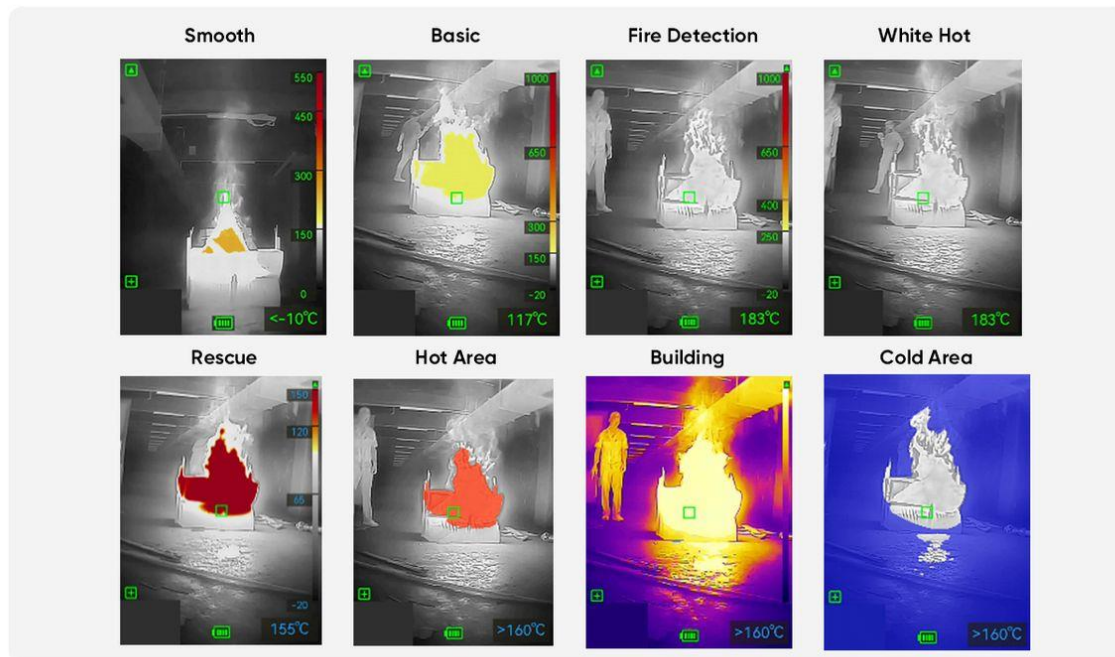

8 цветовых палитр